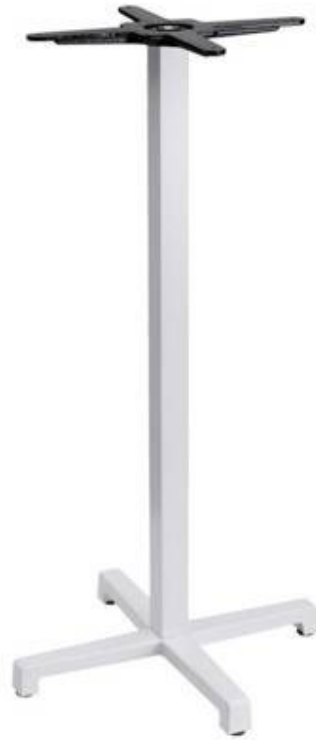

Mange debout Dinky

Hauteur : 109 cm.

Dimension base : 50 cm.

Dimension conseillée : 60 cm.

Base carrée en fonte 50x50cm, colonne carrée

Origine : Europe de l'Ouest

Sarl 2IM AHL

Lieu dit le Var Â– BP 30