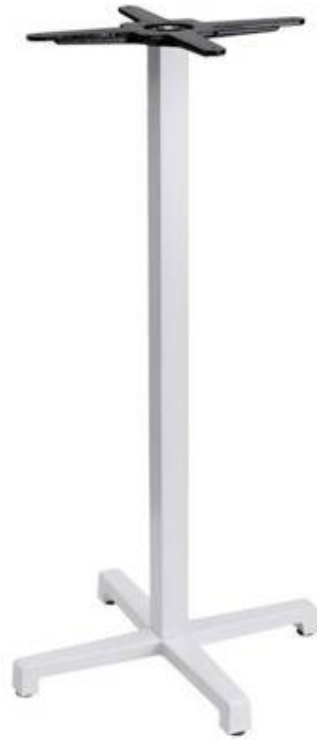

Mange debout Dinky

Hauteur : 109 cm.

Dimension base : 50 cm.

Dimension conseillée : 60 cm.

Base carrée en fonte 50x50cm, colonne carrée

Origine : Europe de l'Ouest

Sarl 2IM AHL

Lieu dit le Var Â– BP 30