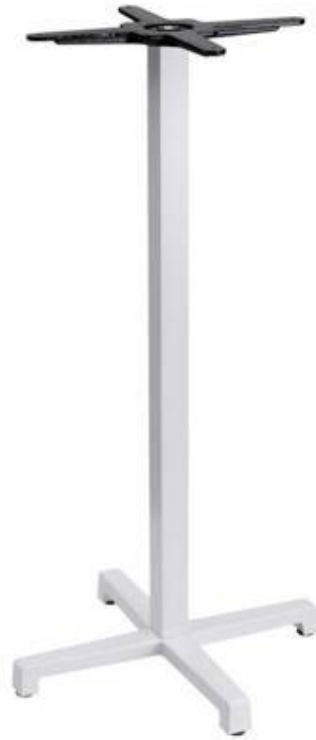

## Mange debout Dinky

Hauteur : 109 cm.

Dimension base : 50 cm.

Dimension conseillée : 60 cm.

Base carrée en fonte 50x50cm, colonne carrée

Origine : Europe de l'Ouest

---

Sarl 2IM AHL