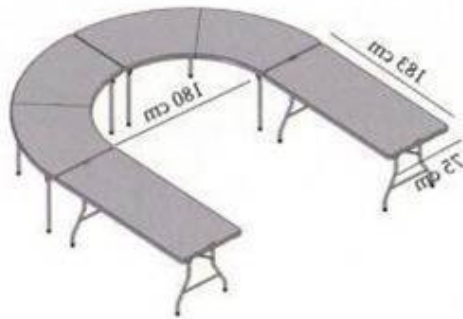

Table pliante 243x76 Polder

Hauteur : 74 cm.

243x76

-Plateau monobloc polyéthylène haute densité gris clair.

Sarl 2IM AHL

Lieu dit le Var Â– BP 30

06670 Saint Martin du Var

TÃ©l. 0497-028-028 Fax. 0497-028-029