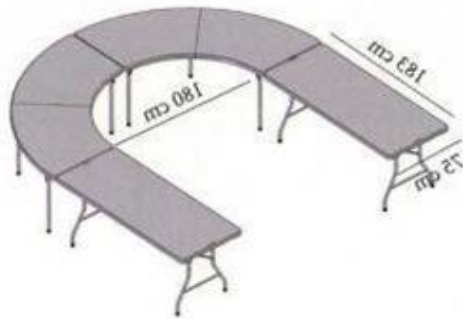

## Table pliante 243x76 Polder

Hauteur : 74 cm.

243x76

-Plateau monobloc polyéthylène haute densité gris clair.

---

Sarl 2IM AHL

Lieu dit le Var Â– BP 30

06670 Saint Martin du Var