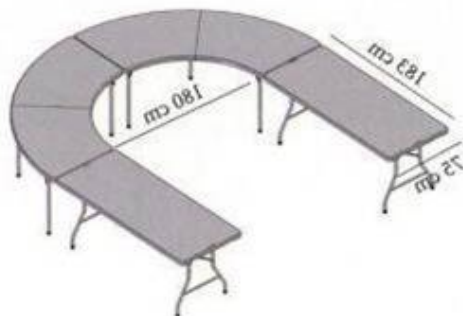

Table pliante 243x76 Polder

Hauteur : 74 cm.

243x76

-Plateau monobloc polyéthylène haute densité gris clair.

Sarl 2IM AHL

Lieu dit le Var Â– BP 30

06670 Saint Martin du Var

TÃ©l. 0497-028-028 Fax. 0497-028-029