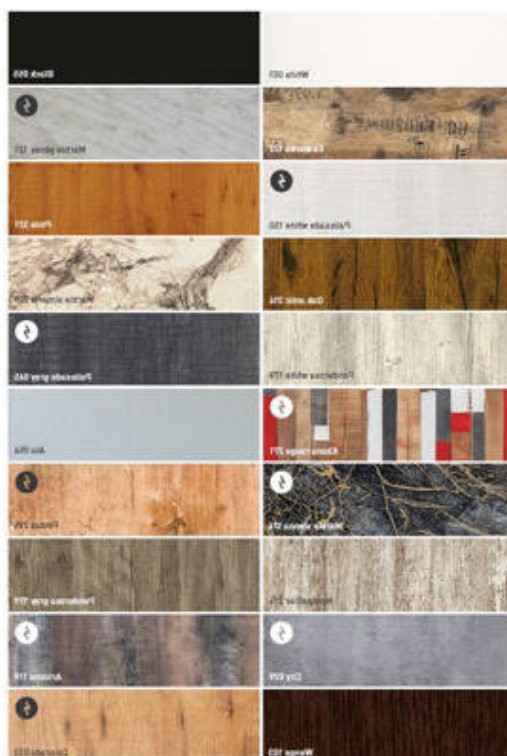

## Plateau Solo moulé© TOP20

Plateaux Stratifiés Moulés TOP20, en stock dans les quantités suivantes:

- Diam. 60, 70, et 80

- Carré en 60, 70 et 80

- Rectangulaire en 110x70 et 120x80

Livrables en 2 semaines