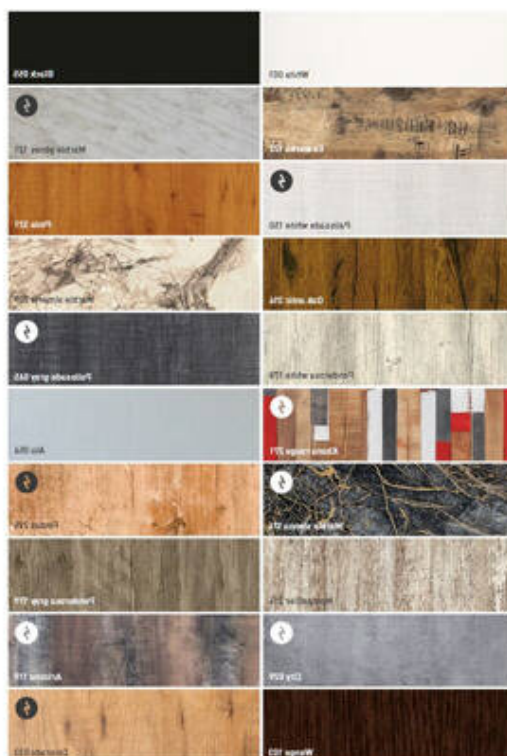

Plateau Solo moulé© TOP20

Plateaux Stratifiés Moulés TOP20, en stock dans les quantités suivantes:

- Diam. 60, 70, et 80

- Carré en 60, 70 et 80

- Rectangulaire en 110x70 et 120x80

Livrables en 2 semaines

Origine : Europe de l'Ouest