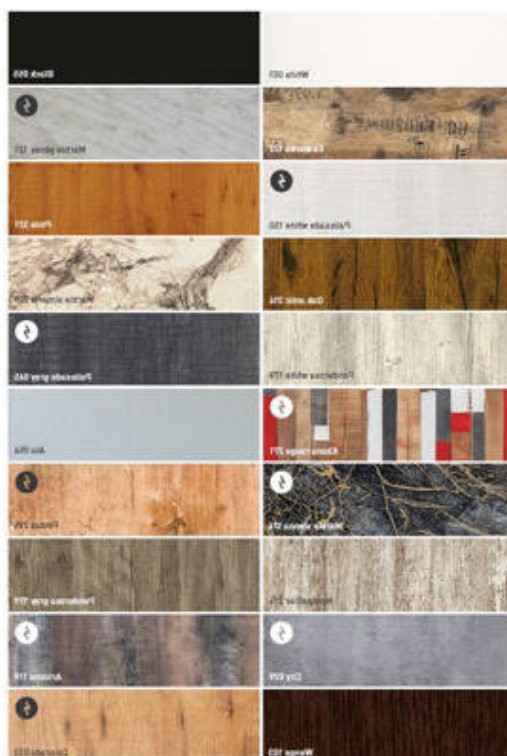

## Plateau Solo moulé© TOP20

Plateaux Stratifiés Moulés TOP20, en stock dans les quantités suivantes:

- Diam. 60, 70, et 80
  - Carré en 60, 70 et 80
  - Rectangulaire en 110x70 et 120x80
- Livrables en 2 semaines