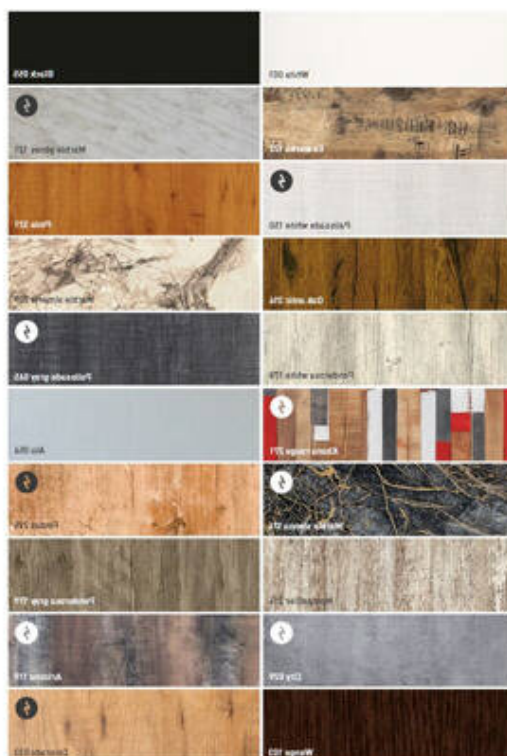

Plateau Solo moulé© TOP20

Plateaux Stratifiés Moulés TOP20, en stock dans les quantités suivantes:

- Diam. 60, 70, et 80
 - Carré en 60, 70 et 80
 - Rectangulaire en 110x70 et 120x80
- Livrables en 2 semaines