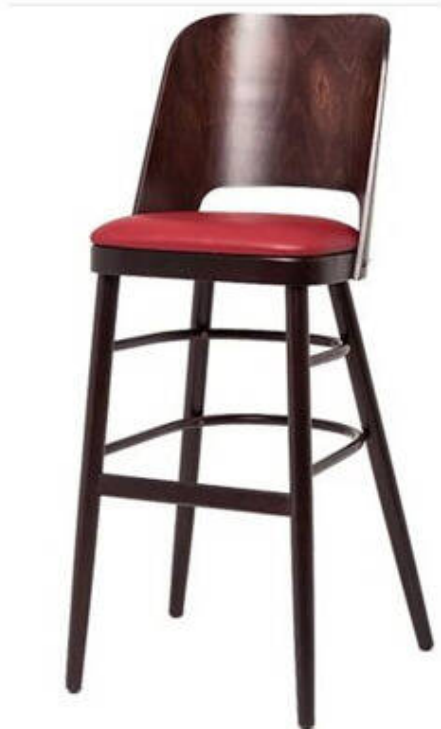

## Tabouret de bar Twist New

Hauteur : 110 cm.  
Largeur : 43 cm.  
Profondeur : 41 cm.  
Ht. assise : 75 cm.

- Tabouret châssis bois hêtre, teinte au choix selon gamme, assise rembourrée.
- Supplément assise et dos bicolore : +5%