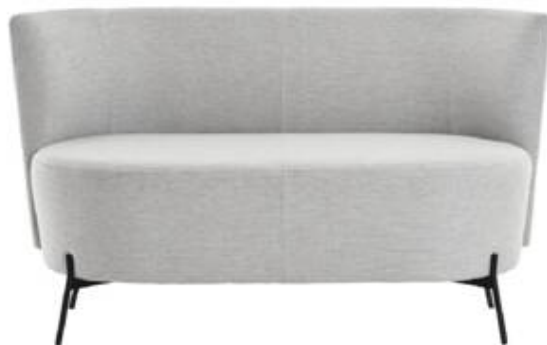

Canap  2 places BOLERO/M

Hauteur : 76 cm.

Largeur : 130 cm.

Profondeur : 66 cm.

Ht. assise : 45 cm.

- pi tement m tal

- enti rement rembourr 

Prix en rev tement standard