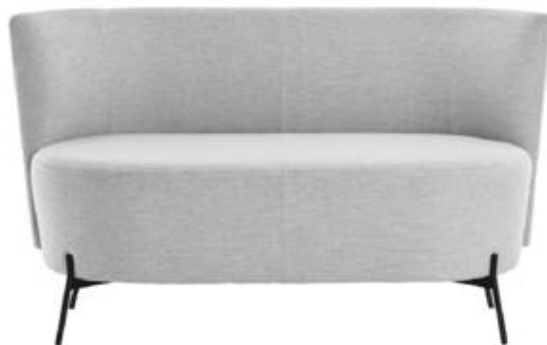

Canapé 2 places BOLERO/M

Hauteur : 76 cm.

Largeur : 130 cm.

Profondeur : 66 cm.

Ht. assise : 45 cm.

- piètement métal

- entièrement rembourré

Prix en revêtement standard