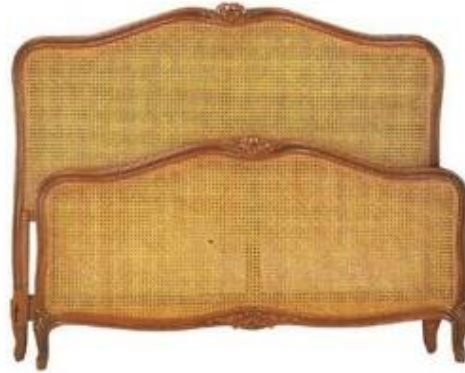

## Chambre Style louis xv canné

tête de lit ou lit complet, Canné

- Teinte au choix

-Dimension standard ou sur mesure

---

Sarl 2IM AHL

Lieu dit le Var – BP 30

06670 Saint Martin du Var