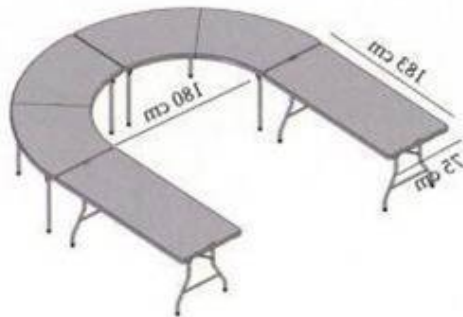

## Table pliante 243x76 Polder

Hauteur : 74 cm.

238 x 76

- Plateau monobloc poly thyl does high densit light grey.

Sarl 2IM AHL

Lieu dit le Var Â– BP 30

06670 Saint Martin du Var

TÃ©l. 0497-028-028 Fax. 0497-028-029