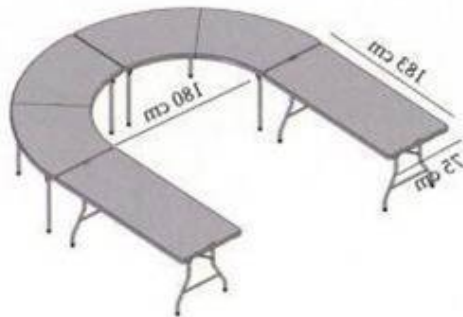

Table pliante 243x76 Polder

Hauteur : 74 cm.

238 x 76

- Plateau monobloc poly thyl does high densit light grey.

Sarl 2IM AHL

Lieu dit le Var Â– BP 30

06670 Saint Martin du Var

TÃ©l. 0497-028-028 Fax. 0497-028-029