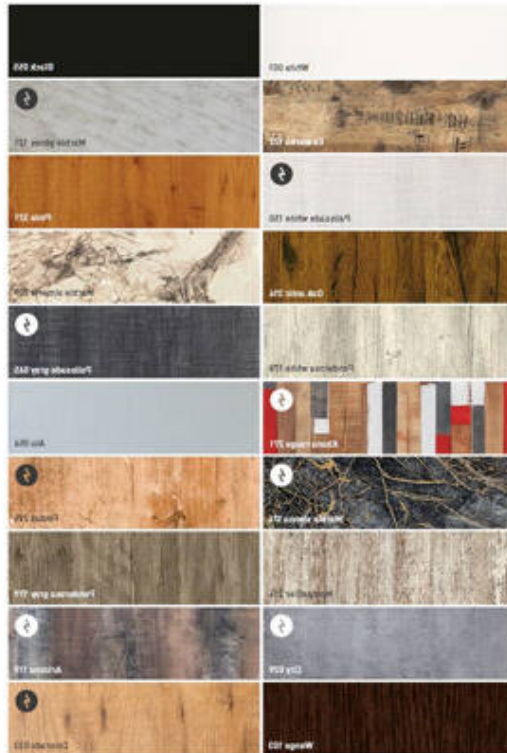

## Plateau Solo mouli© TOP20

Mouler votre menuiserie dans diverses formes et dimensions voir la liste des prix

Origine : Europe de l'Ouest

---

Sarl 2IM AHL  
Lieu dit le Var Â– BP 30  
06670 Saint Martin du Var  
TÃ©l. 0497-028-028 Fax. 0497-028-029  
[www.2imahl.fr](http://www.2imahl.fr)  
E-mail : [info@2imahl.fr](mailto:info@2imahl.fr)