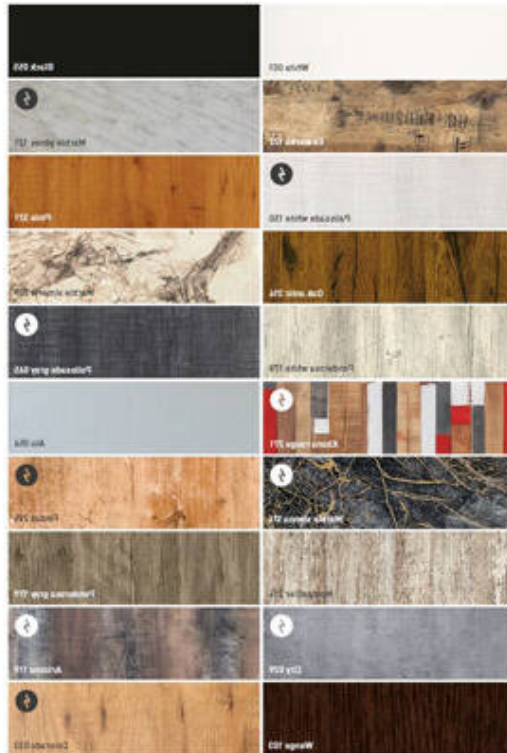

## Plateau Solo mouli© TOP20

Mouler votre menuiserie de diverses formes et dimensions voir la liste des prix

Origine : Europe de l'Ouest

---

Sarl 2IM AHL  
Lieu dit le Var Â– BP 30  
06670 Saint Martin du Var  
TÃ©l. 0497-028-028 Fax. 0497-028-029  
[www.2imahl.fr](http://www.2imahl.fr)  
E-mail : [info@2imahl.fr](mailto:info@2imahl.fr)