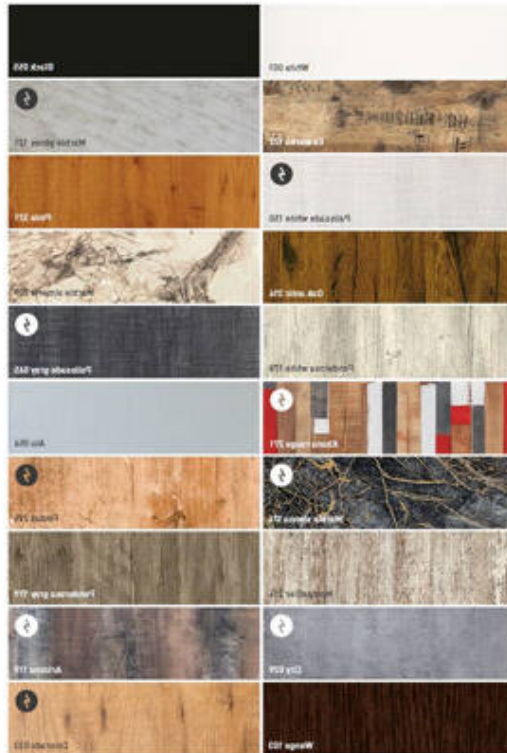

## Plateau Solo mouli© TOP20

Moulez votre menuiserie de diverses formes et dimensions voir la liste des prix

Origine : Europe de l'Ouest

---

Sarl 2IM AHL  
Lieu dit le Var Â– BP 30  
06670 Saint Martin du Var  
TÃ©l. 0497-028-028 Fax. 0497-028-029  
[www.2imahl.fr](http://www.2imahl.fr)  
E-mail : [info@2imahl.fr](mailto:info@2imahl.fr)