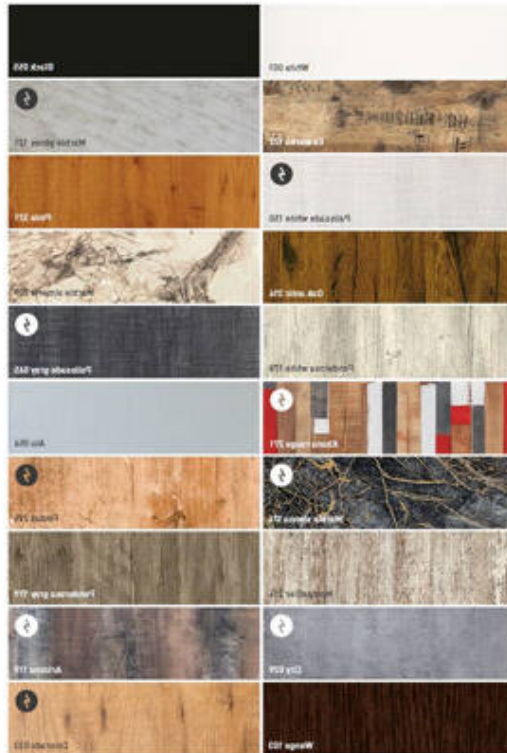

Plateau Solo mouli© TOP20

Moulez votre menuiserie de diverses formes et dimensions voir la liste des prix

Origine : Europe de l'Ouest

Sarl 2IM AHL
Lieu dit le Var Â– BP 30
06670 Saint Martin du Var
TÃ©l. 0497-028-028 Fax. 0497-028-029
www.2imahl.fr
E-mail : info@2imahl.fr