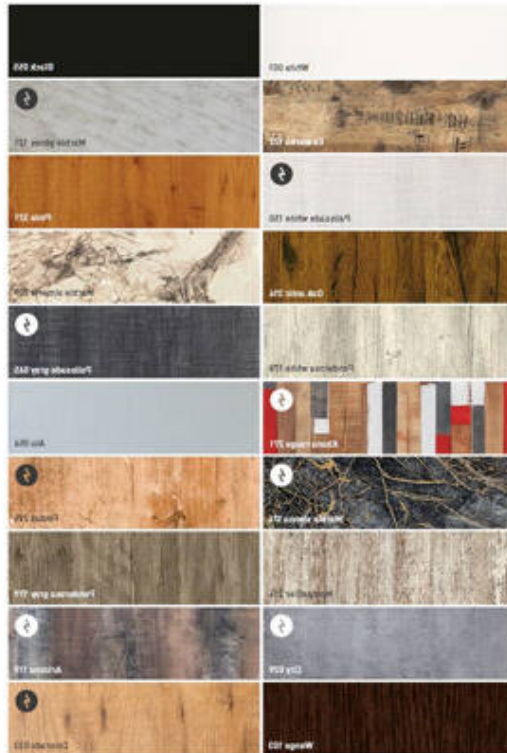

Plateau Solo mouli© TOP20

Mouler votre menuiserie de diverses formes et dimensions voir la liste des prix

Origine : Europe de l'Ouest

Sarl 2IM AHL
Lieu dit le Var Â– BP 30
06670 Saint Martin du Var
TÃ©l. 0497-028-028 Fax. 0497-028-029
www.2imahl.fr
E-mail : info@2imahl.fr