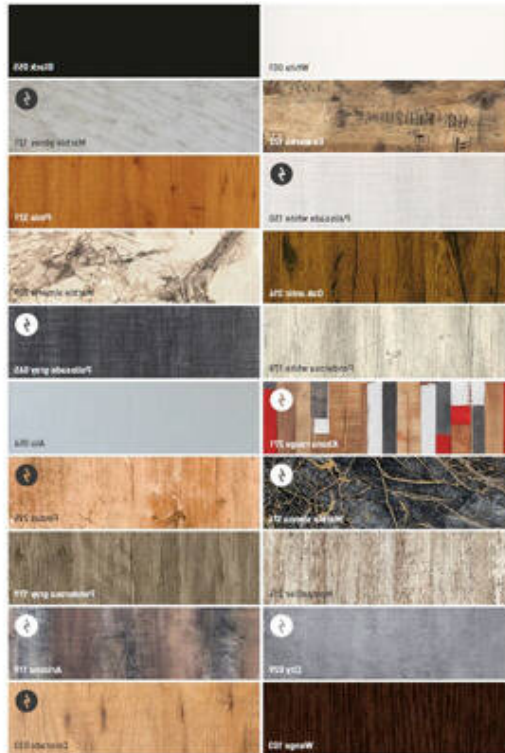

## Plateau Solo mouli© TOP20

Mouler votre menuiserie dans diverses formes et dimensions voir la liste des prix

Origine : Europe de l'Ouest

---

Sarl 2IM AHL  
Lieu dit le Var Â– BP 30  
06670 Saint Martin du Var  
TÃ©l. 0497-028-028 Fax. 0497-028-029  
[www.2imahl.fr](http://www.2imahl.fr)  
E-mail : [info@2imahl.fr](mailto:info@2imahl.fr)