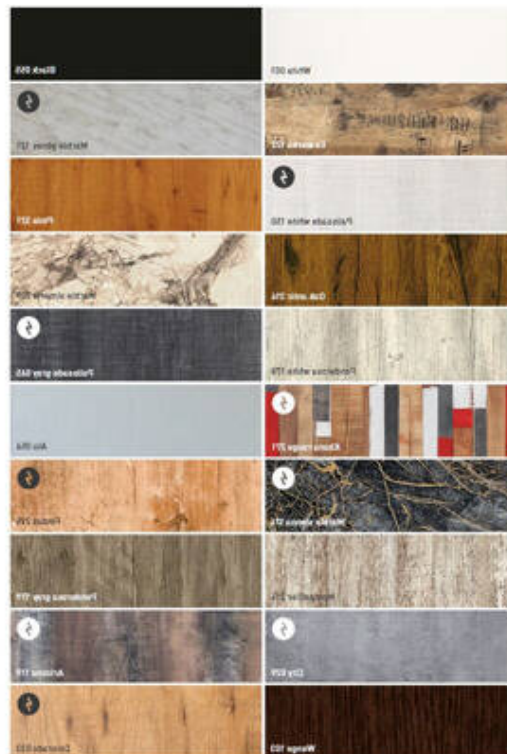

## Plateau Solo mouli© TOP20

Moulez votre menuiserie de diverses formes et dimensions voir la liste des prix

Origine : Europe de l'Ouest

---

Sarl 2IM AHL  
Lieu dit le Var Â– BP 30  
06670 Saint Martin du Var  
TÃ©l. 0497-028-028 Fax. 0497-028-029  
[www.2imahl.fr](http://www.2imahl.fr)  
E-mail : [info@2imahl.fr](mailto:info@2imahl.fr)