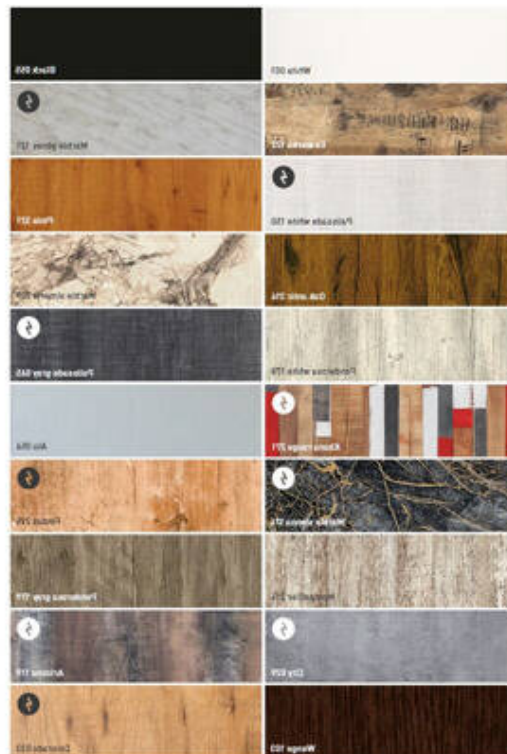

Plateau Solo mouli© TOP20

Moul your woodworking various horns and dimensions see price list

Origine : Europe de l'Ouest

Sarl 2IM AHL
Lieu dit le Var Â– BP 30
06670 Saint Martin du Var
TÃ©l. 0497-028-028 Fax. 0497-028-029
www.2imahl.fr
E-mail : info@2imahl.fr