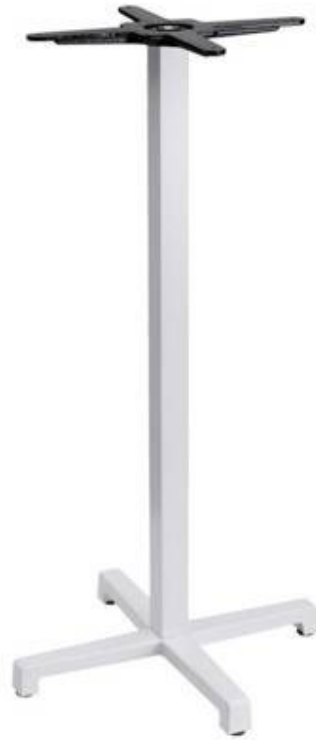

Mange debout Dinky

Hauteur : 109 cm.

Dimension base : 50 cm.

Dimension conseillée : 60 cm.

Base e carr cast 50x50cm, column e carr

Origine : Europe de l'Ouest

Sarl 2IM AHL

Lieu dit le Var Â– BP 30