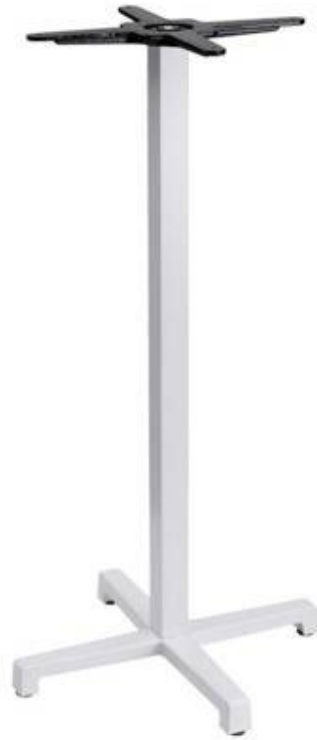

Mange debout Dinky

Hauteur : 109 cm.

Dimension base : 50 cm.

Dimension conseillée : 60 cm.

Base e carr cast 50x50cm, column e carr

Origine : Europe de l'Ouest

Sarl 2IM AHL

Lieu dit le Var Â– BP 30