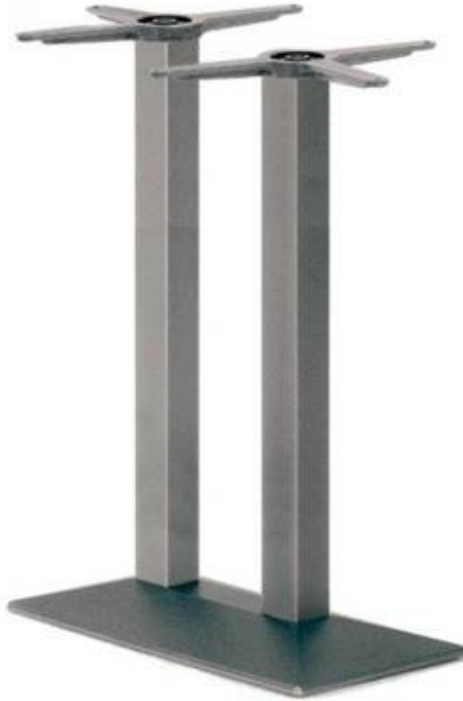

## Pied de Mange-debout Louqsor

Hauteur : 110 cm.

Dimension base : 71 cm.

Dimension conseillée : 120 cm.

Carr black

Origine : Europe de l'Ouest

---

Sarl 2IM AHL