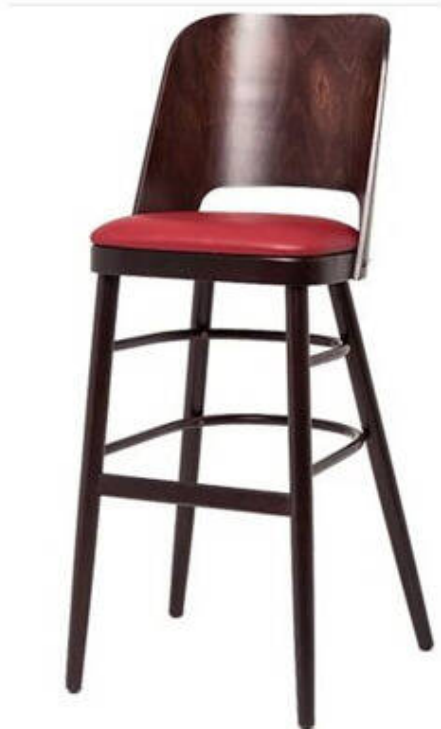

Tabouret de bar Twist New

Hauteur : 110 cm.
Largeur : 43 cm.
Profondeur : 41 cm.
Ht. assise : 75 cm.

Origine : Europe de l'Ouest

Sarl 2IM AHL
Lieu dit le Var Â– BP 30
06670 Saint Martin du Var
TÃ©l. 0497-028-028 Fax. 0497-028-029
www.2imahl.fr
E-mail : info@2imahl.fr