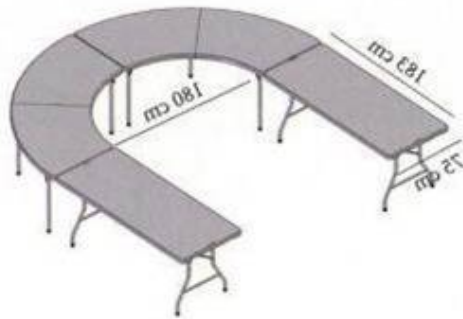

Table pliante 243x76 Polder

Hauteur : 74 cm.

238 x 76

- Plateau monobloc poly thyl does high densit light grey.

Sarl 2IM AHL

Lieu dit le Var – BP 30

06670 Saint Martin du Var

Tél. 0497-028-028 Fax. 0497-028-029