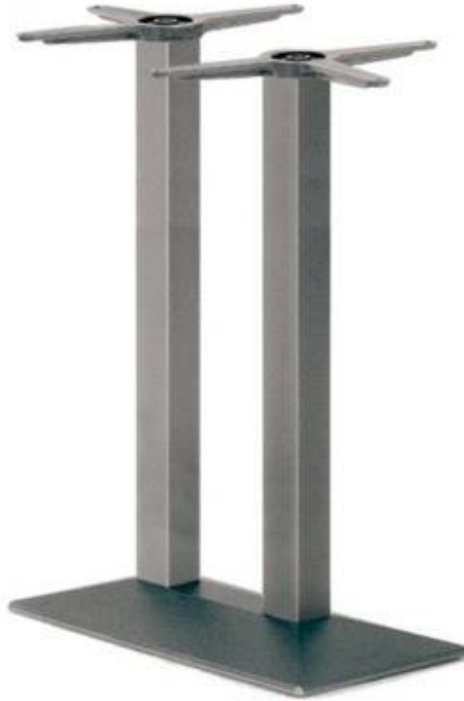

Pied de Mange-debout Louqsor-Quadra

Hauteur : 110 cm.

Dimension base : 71 cm.

Dimension conseillée : 120 cm.

Carr black

Origine : Europe de l'Ouest

Sarl 2IM AHL

Lieu dit le Var – BP 30