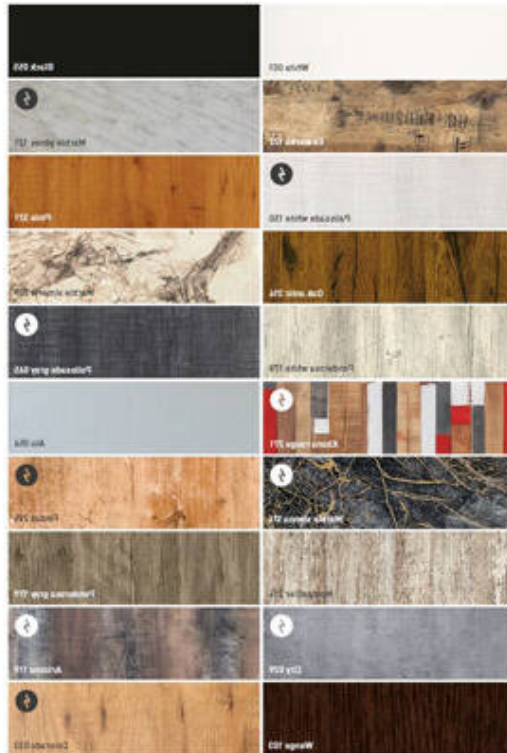

## Plateau Solo moulé TOP20

Moul your woodworking various horns and dimensions see price list

Origine : Europe de l'Ouest

---

Sarl 2IM AHL  
Lieu dit le Var – BP 30  
06670 Saint Martin du Var  
Tél. 0497-028-028 Fax. 0497-028-029  
[www.2imahl.fr](http://www.2imahl.fr)  
E-mail : [info@2imahl.fr](mailto:info@2imahl.fr)