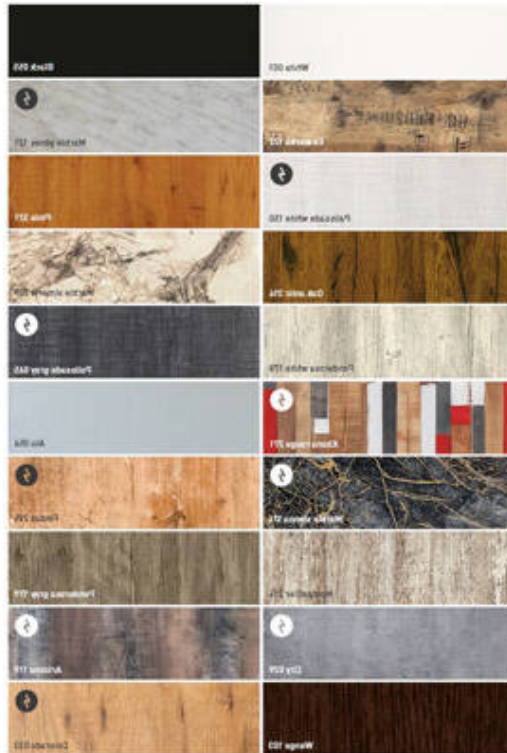

Plateau Solo mouli© TOP20

Moul your woodworking various horns and dimensions see price list

Origine : Europe de l'Ouest

Sarl 2IM AHL
Lieu dit le Var Â– BP 30
06670 Saint Martin du Var
TÃ©l. 0497-028-028 Fax. 0497-028-029
www.2imahl.fr
E-mail : info@2imahl.fr