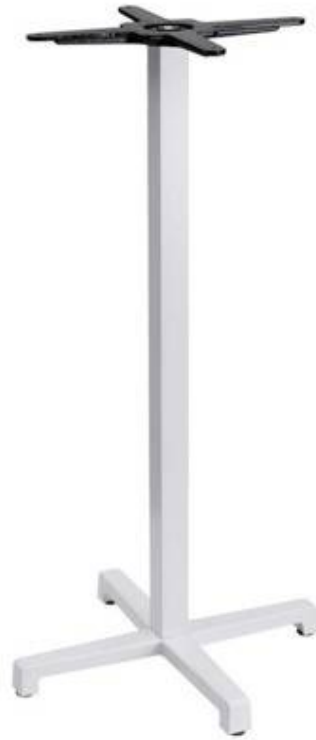

## Mange debout Dinky

Hauteur : 109 cm.

Dimension base : 50 cm.

Dimension conseillée : 60 cm.

Base carrée en fonte 50x50cm, colonne carrée

Origine : Europe de l'Ouest

---

Sarl 2IM AHL