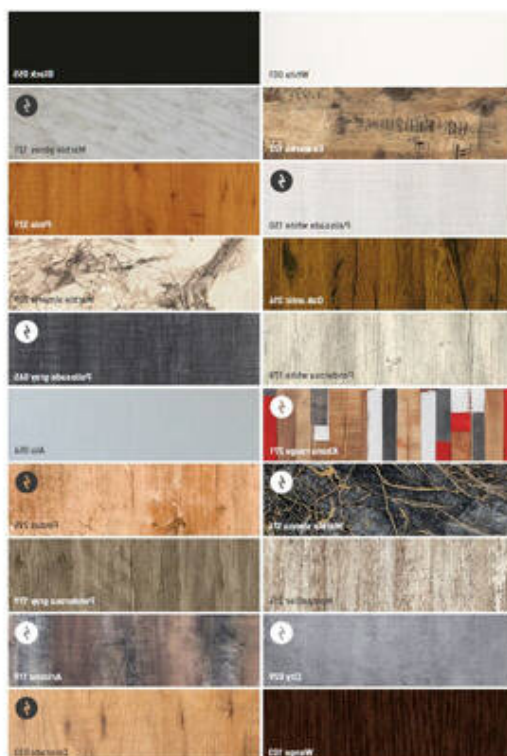

Plateau Solo moulé TOP20

Plateaux Stratifiés Moulés TOP20, en stock dans les quantités suivantes:

- Diam. 60, 70, et 80
 - Carré en 60, 70 et 80
 - Rectangulaire en 110x70 et 120x80
- Livrables en 2 semaines