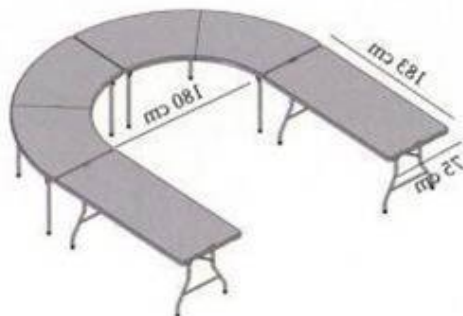

## Table pliante 243x76 Polder

Hauteur : 74 cm.

243x76

-Plateau monobloc polyéthylène haute densité gris clair.

---

Sarl 2IM AHL

Lieu dit le Var Â– BP 30

06670 Saint Martin du Var