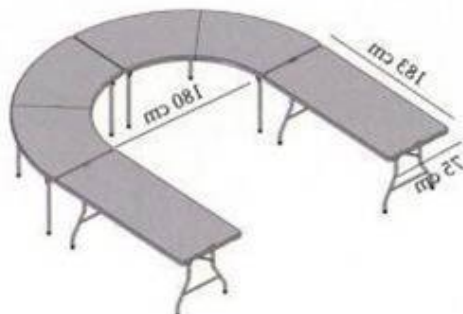

Table pliante 243x76 Polder

Hauteur : 74 cm.

243x76

-Plateau monobloc polyéthylène haute densité gris clair.

Sarl 2IM AHL

Lieu dit le Var – BP 30

06670 Saint Martin du Var

Tél. 0497-028-028 Fax. 0497-028-029